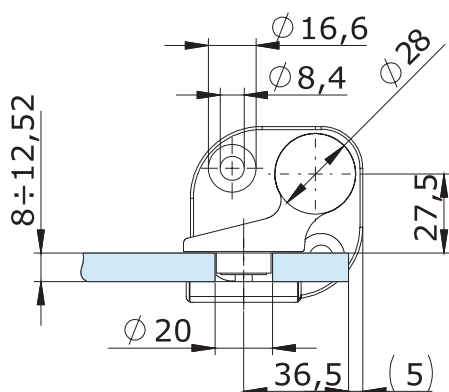

830E10-11

831E10