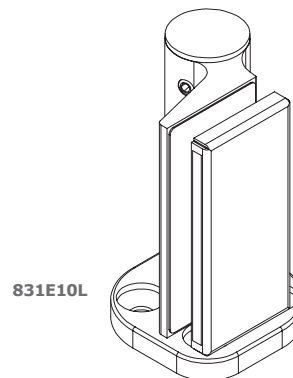

PORTE INTERNE - PUERTAS INTERNAS INNER DOORS - INNENTÜREN

831E 10

**Biloba
EVO**

- Cerniera libera a terra per porte in battuta. Da abbinare con 830E10-11.
- Bisagra de suelo para puertas con tope. Para utilizar junto con 830E10-11.
- Free bottom pivot hinge for doors with stop. To be matched with 830E10-11.
- Freies Band als Bodenlager für Anschlagtüren. Zur Kombination mit 830E10-E11.

831E10 R = destra - derecha - right - rechts

831E10 L = sinistra - izquierda - left - links

831E10L