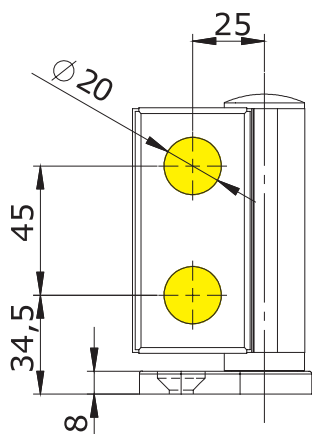

830E10-11

831E10