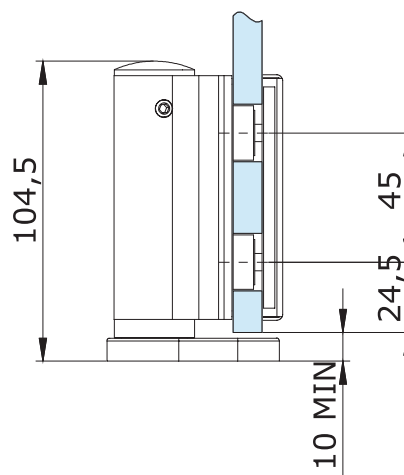

830E10-11

831E10