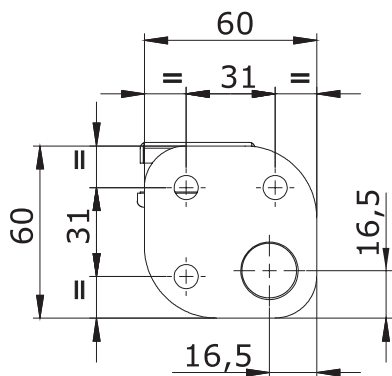

830E10-11

831E10